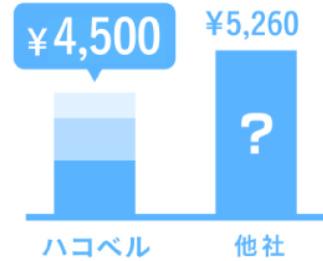

料金は配送距離によって決まるため、カーゴ便や軽トラックに積載できる範囲であればどれだけ荷物を積んでも料金一律で価格が明瞭です。さらに、24時間365日いつでもかんたんに予約申し込みができるだけでなく、配送状況をリアルタイムで確認することができ、様々な状況下でも安心してご利用いただけます。

これにより、利用者は思い立ったときに“すばやく”“かんたん”に“信頼できる”配送サービスを手配することができます。一方ドライバーは専用アプリからダイレクトに配送依頼が届くことで、仕事が入っていない時間帯を利活用し、稼働率を高めることができます。さらに今後は、利用者からの評価をドライバーに開示することで仕事に対するモチベーションを喚起し、サービス品質の更なる向上に努めてまいります。

## 【サービスの特徴】

### 最適なドライバーと すぐにマッチング

多くの運送会社がサービス登録しているため、最適なドライバーとすぐにマッチング可能。最短 1 時間で集荷に伺います。

### 注文前に見積価格が わかるからあんしん

予約情報を入力すると注文前に見積価格が表示されるので、安心して予約申し込みいただけます。料金もワンプライスで明瞭です。