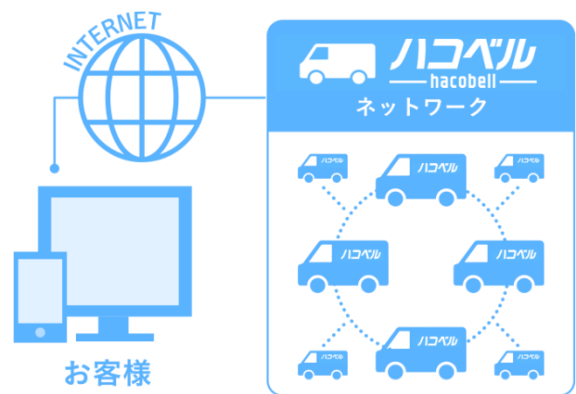

報道関係者各位  
プレスリリース

2015年12月3日  
ラクスル株式会社

運配送シェアリングエコノミーサービス  
『ハコベル』リリースのお知らせ

ラクスル株式会社(本社：東京都品川区、代表取締役：松本恭攝)は、印刷 EC、集客支援に続くシェアリングエコノミー事業として、ネット運送・配送サービス『ハコベル-hacobell-』(以下：ハコベル)を2015年12月3日(木)に正式リリースいたしました。

『ハコベル』とは、パソコンやスマホアプリから最適なドライバーをマッチングして、荷物の配送予約から支払までを行えるネット運送・配送サービスです。本サービスでは、インターネットを使って各運送会社の非稼働時間を有効活用し、低価格な運配送の仕組みを実現。サービス利用後には利用者がドライバーを評価する仕組みを設け、優良ドライバーのみをネットワークすることで、高品質のサービスを提供いたします。また、印刷 EC 事業で培ったカスタマーサポート体制をいかし、テスト段階でも高い顧客満足度を得ております。

料金は配送距離によって決まるため、カーゴ便や軽トラックに積載できる範囲であればどれだけ荷物を積んでも料金一律で価格が明瞭です。さらに、24時間365日いつでもかんたんに予約申し込みができるだけでなく、配送状況をリアルタイムで確認することができ、様々な状況下でも安心してご利用いただけます。

これにより、利用者は思い立ったときに“すばやく”“かんたん”に“信頼できる”配送サービスを手配することができます。一方ドライバーは専用アプリからダイレクトに配送依頼が届くことで、仕事が入っていない時間帯を利活用し、稼働率を高めることができます。さらに今後は、利用者からの評価をドライバーに開示することで仕事に対するモチベーションを喚起し、サービス品質の更なる向上に努めてまいります。

### 最適なドライバーと すぐにマッチング

多くの運送会社がサービス登録しているため、最適なドライバーとすぐにマッチング可能。最短 1 時間で集荷に伺います。